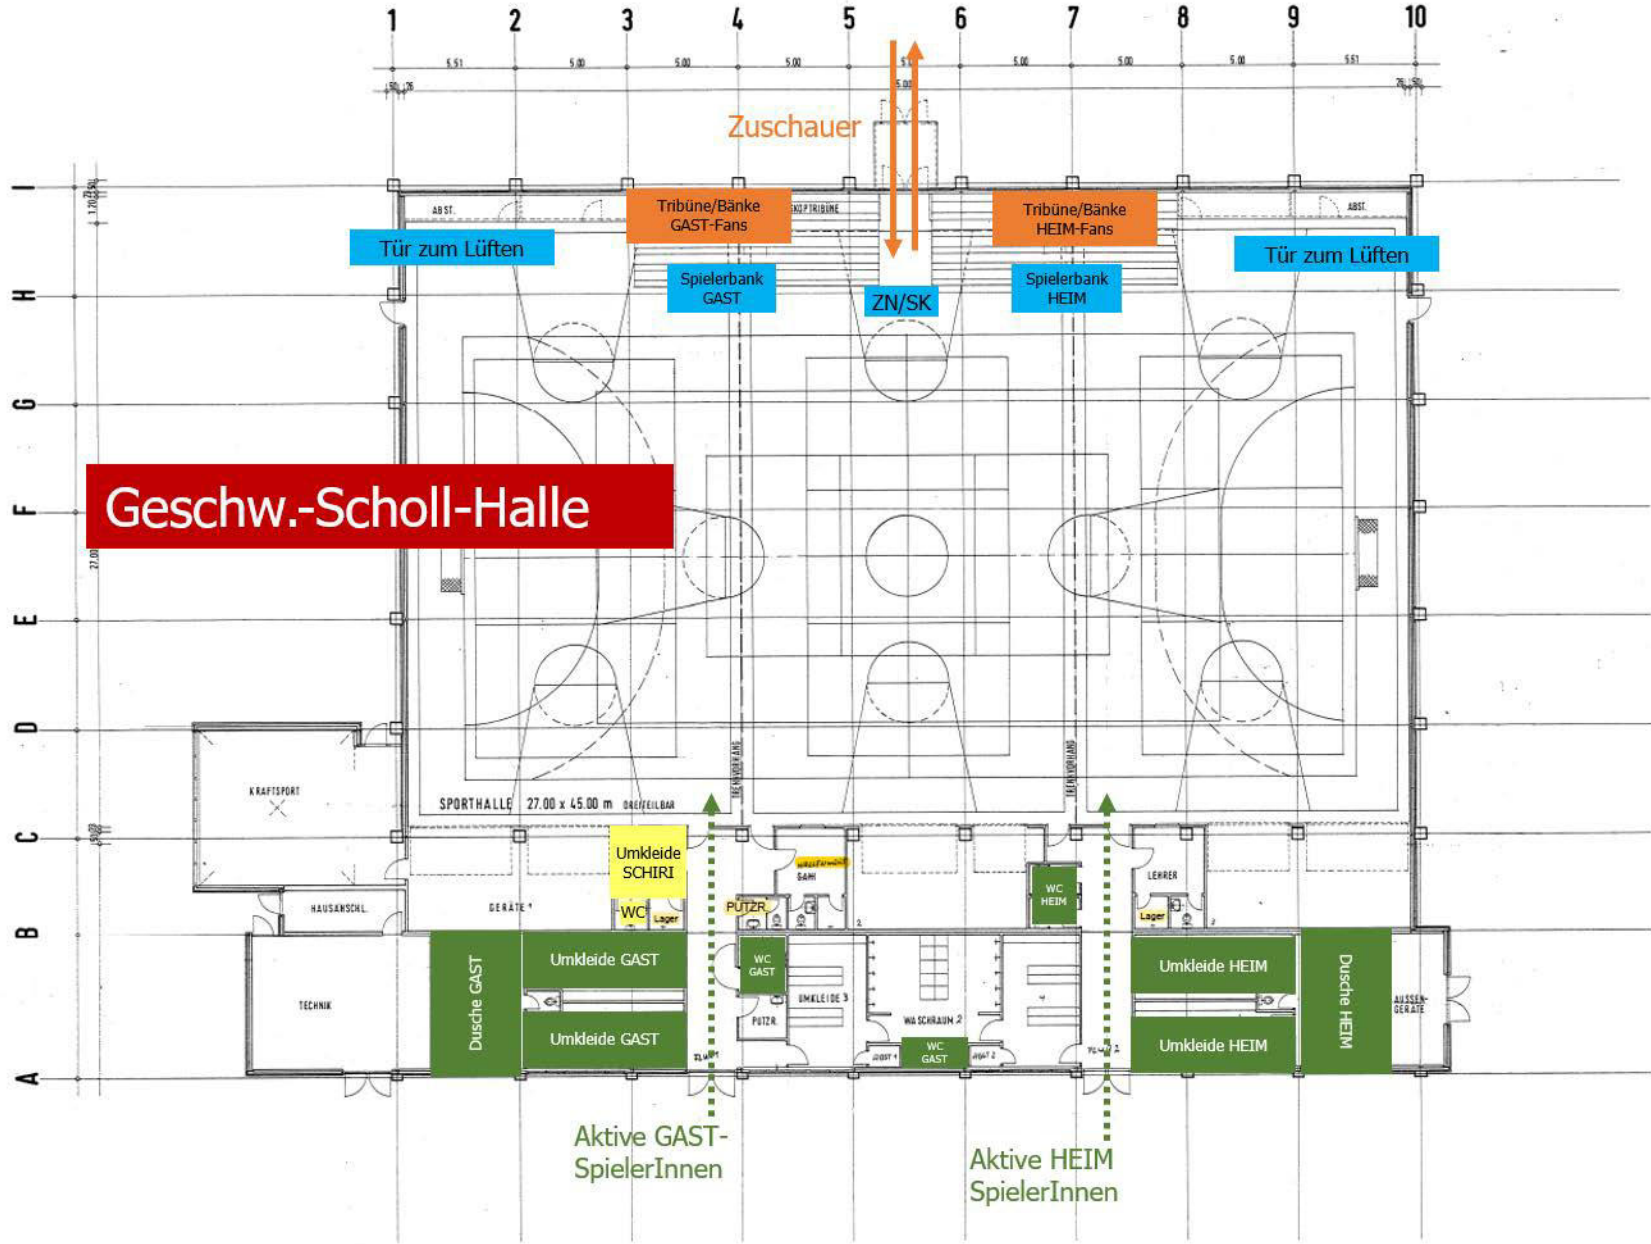

Dusche SCHIRI

Umkleide SCHIRI

Umkleide GAST

Dusche GAST

Umkleide GAST

Aktive
SpielerInnen

Aktive
SpielerInnen

WC Spieler

WC Schiri

WC Spieler

1 2 3 4 5 6 7 8 9 10

Zuschauer

Tür zum Lüften

Tribüne/Bänke
GAST-Fans

Tribüne/Bänke
HEIM-Fans

Tür zum Lüften

Spielerbank
GAST

ZN/SK

Spielerbank
HEIM

Geschw.-Scholl-Halle

SPORTHALLE 27.00 x 45.00 m DREIFELDIG

KRAFTSPORT

HAUSANSCHL.

TECHNIK