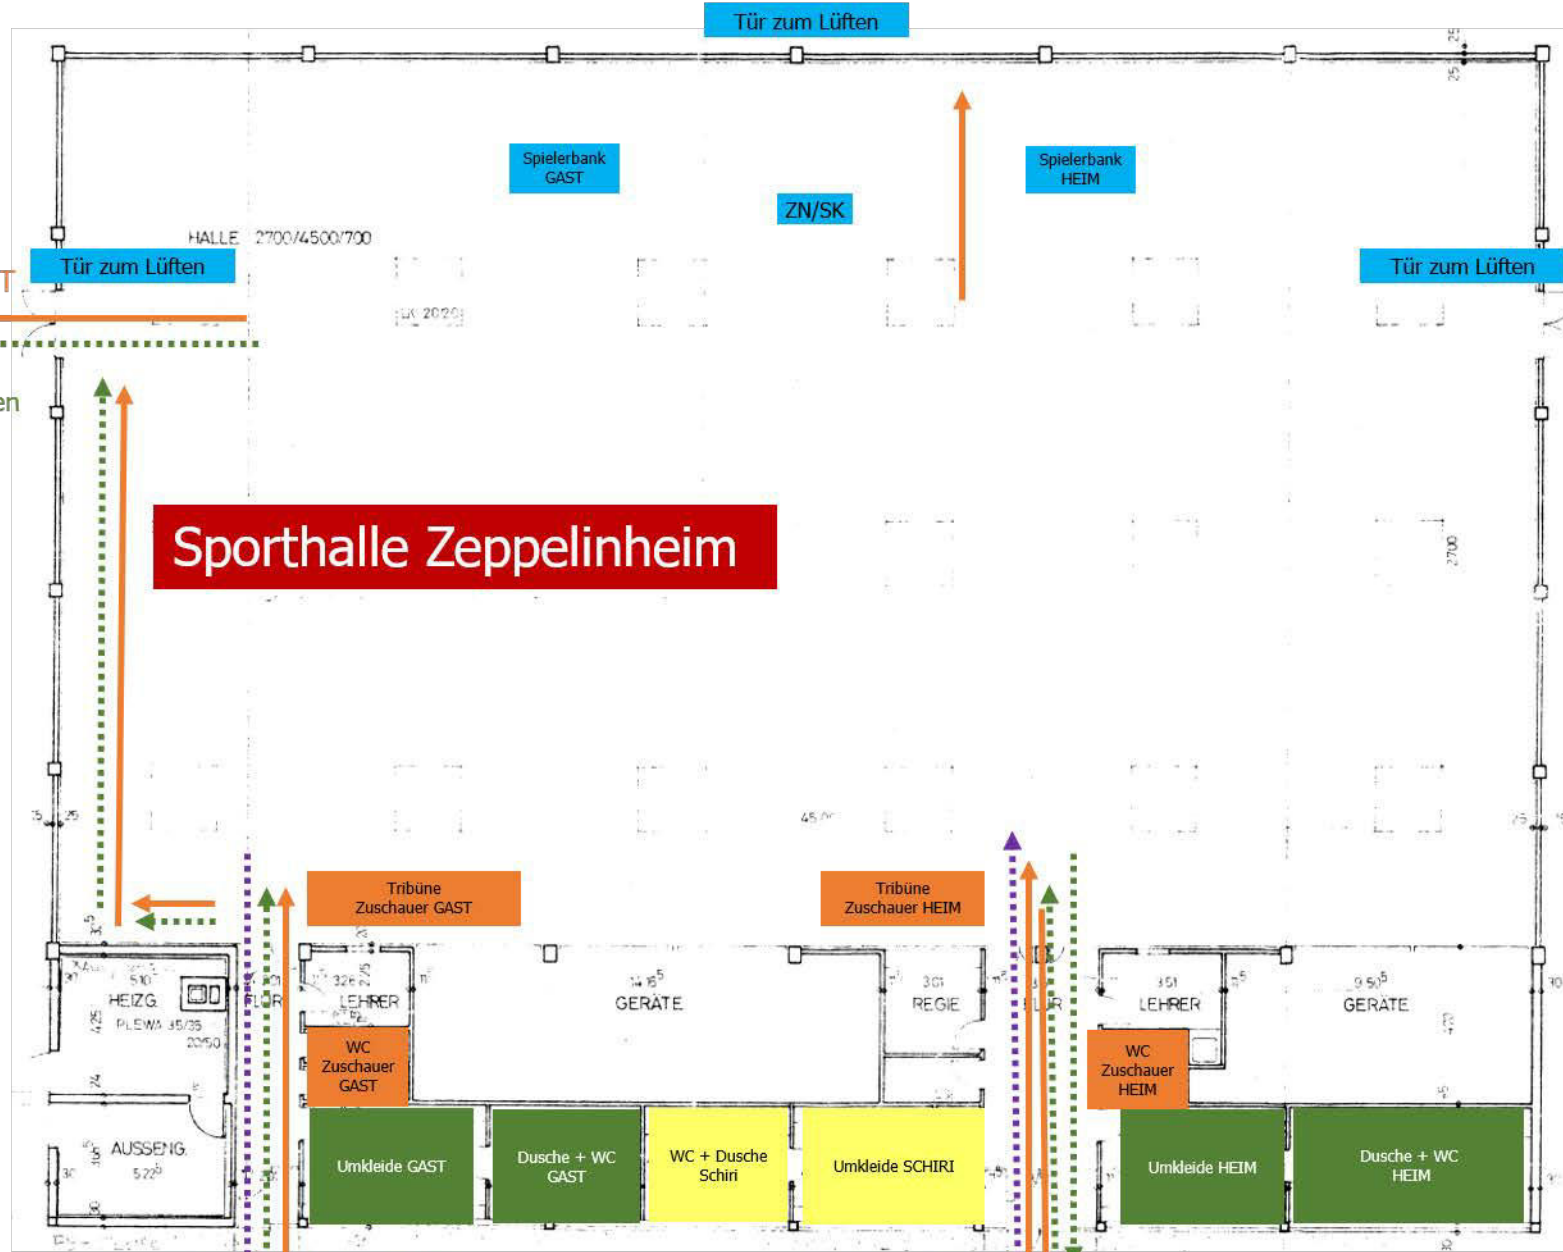

Umkleide HEIM

Dusche HEIM

AUSSEN-GERÄTE

I
H
G
F
E
D
C
B
A

Sporthalle Zeppelinheim

Zuschauerausgang GAST

Ausgang GAST- SpielerInnen

Trainingsbetrieb
AUSGANG